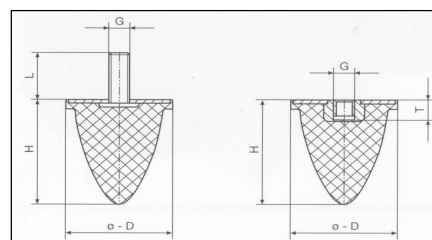

Typ E Kauczuk Naturalny 55°- 60° Shore

Nr Kat	Wymiar	Śruba
	D/H	Gwint
	mm	
20-01564	E 15/15	M4
20-00594	E 30/17 A 40° Sh	M8
20-00668	E 40/30	M8
20-01464	E 40/40	M8
20-00501	E 50/20	M10
20-00607	E 50/36 A 40° Sh	M10
20-01406	E 50/40	M10
20-01407	E 50/45	M10

Typ TA Kauczuk Naturalny 55°- 60° Shore

Nr Kat	Wymiar	Śruba	Śruba
	D/H	Gwint	Długość
	mm		mm
20-01610	TA 25/20	M6	one side 12, other side 18
20-01647	TA 40/30	M8	20

Type KD Kauczuk Naturalny 55°- 60° Shore

Nr Kat	Wymiar	Sruba	Sruba
	D/H	Gwint	Długość
	mm		mm
10-00087	KD 25/12	M6	
20-00013	KD 25/13	M6	16
20-01611	KD 25/17	M6	18
20-00595	KD 50/17	M10	28
20-01469	KD 50/50	M8	20

Type KPD Kauczuk Naturalny 55°- 60° Shore

Nr Kat	Wymiar	Śruba	Śruba
	D/H	Gwint	Długość
	mm		mm
20-00686	KPD 30/30	M8	20
20-00929	KPD 30/36	M8	20

Inne wymiary na zapytanie

Pomoc Techniczna: tel.: 22-771-4687, tel. kom.: 664-219-805, e-mail: wibroszczel@o2.pl