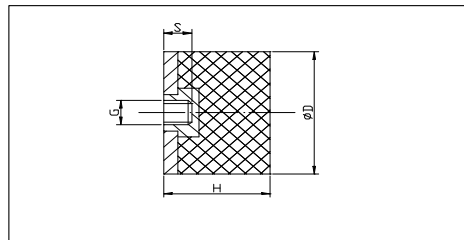

Typ E Kauczuk Naturalny 55°- 60° Shore

Nr Kat	Wymiar	Śruba
	D/H	Gwint
	mm	
20-01564	E 15/15	M4
20-00594	E 30/17 A 40° Sh	M8
20-00668	E 40/30	M8
20-01464	E 40/40	M8
20-00501	E 50/20	M10
20-00607	E 50/36 A 40° Sh	M10
20-01406	E 50/40	M10
20-01407	E 50/45	M10

Typ TA Kauczuk Naturalny 55°- 60° Shore

Nr Kat	Wymiar	Śruba	Śruba
	D/H	Gwint	Długość
	mm		mm
20-01610	TA 25/20	M6	one side 12, other side 18
20-01647	TA 40/30	M8	20

Type KD Kauczuk Naturalny 55°- 60° Shore

Nr Kat	Wymiar	Sruba	Sruba
	D/H	Gwint	Długość
	mm		mm
10-00087	KD 25/12	M6	
20-00013	KD 25/13	M6	16
20-01611	KD 25/17	M6	18
20-00595	KD 50/17	M10	28
20-01469	KD 50/50	M8	20

Type KPD Kauczuk Naturalny 55°- 60° Shore

Nr Kat	Wymiar	Śruba	Śruba
	D/H	Gwint	Długość
	mm		mm
20-00686	KPD 30/30	M8	20
20-00929	KPD 30/36	M8	20

Inne wymiary na zapytanie

Pomoc Techniczna: tel.: 22-771-4687, tel. kom.: 664-219-805, e-mail: wibroszczel@o2.pl