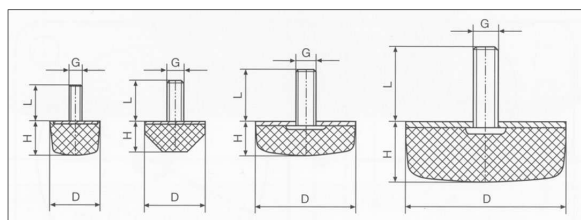

Typ E Kauczuk Naturalny 55°- 60° Shore

Nr Kat	Wymiar	Śruba
	D/H	Gwint
	mm	
20-01564	E 15/15	M4
20-00594	E 30/17 A 40° Sh	M8
20-00668	E 40/30	M8
20-01464	E 40/40	M8
20-00501	E 50/20	M10
20-00607	E 50/36 A 40° Sh	M10
20-01406	E 50/40	M10
20-01407	E 50/45	M10

Typ TA Kauczuk Naturalny 55°- 60° Shore

Nr Kat	Wymiar	Śruba	Śruba
	D/H	Gwint	Długość
	mm		mm
20-01610	TA 25/20	M6	one side 12, other side 18
20-01647	TA 40/30	M8	20

Type KD Kauczuk Naturalny 55°- 60° Shore

Nr Kat	Wymiar	Sruba	Sruba
	D/H	Gwint	Długość
	mm		mm
10-00087	KD 25/12	M6	
20-00013	KD 25/13	M6	16
20-01611	KD 25/17	M6	18
20-00595	KD 50/17	M10	28
20-01469	KD 50/50	M8	20

Type KPD Kauczuk Naturalny 55°- 60° Shore

Nr Kat	Wymiar	Śruba	Śruba
	D/H	Gwint	Długość
	mm		mm
20-00686	KPD 30/30	M8	20
20-00929	KPD 30/36	M8	20

Inne wymiary na zapytanie

Pomoc Techniczna: tel.: 22-771-4687, tel. kom.: 664-219-805, e-mail: wibroszczel@o2.pl