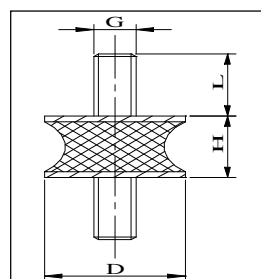

Typ E Kauczuk Naturalny 55°- 60° Shore

Nr Kat	Wymiar	Śruba
	D/H	Gwint
	mm	
20-01564	E 15/15	M4
20-00594	E 30/17 A 40° Sh	M8
20-00668	E 40/30	M8
20-01464	E 40/40	M8
20-00501	E 50/20	M10
20-00607	E 50/36 A 40° Sh	M10
20-01406	E 50/40	M10
20-01407	E 50/45	M10

Typ TA Kauczuk Naturalny 55°- 60° Shore

Nr Kat	Wymiar	Śruba	Śruba
	D/H	Gwint	Długość
	mm		mm
20-01610	TA 25/20	M6	one side 12, other side 18
20-01647	TA 40/30	M8	20

Type KD Kauczuk Naturalny 55°- 60° Shore

Nr Kat	Wymiar	Sruba	Sruba
	D/H	Gwint	Długość
	mm		mm
10-00087	KD 25/12	M6	
20-00013	KD 25/13	M6	16
20-01611	KD 25/17	M6	18
20-00595	KD 50/17	M10	28
20-01469	KD 50/50	M8	20

Type KPD Kauczuk Naturalny 55°- 60° Shore

Nr Kat	Wymiar	Śruba	Śruba
	D/H	Gwint	Długość
	mm		mm
20-00686	KPD 30/30	M8	20
20-00929	KPD 30/36	M8	20

Inne wymiary na zapytanie

Pomoc Techniczna: tel.: 22-771-4687, tel. kom.: 664-219-805, e-mail: wibroszczel@o2.pl